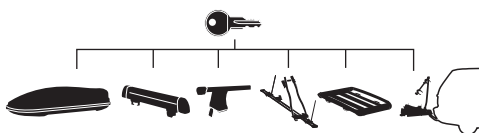

## Thule One-Key System

- 544**  (x4)
- 596**  (x6)
- 588**  (x8)
- 452**  (x12)

**8897**

**SquareBar Adapter**