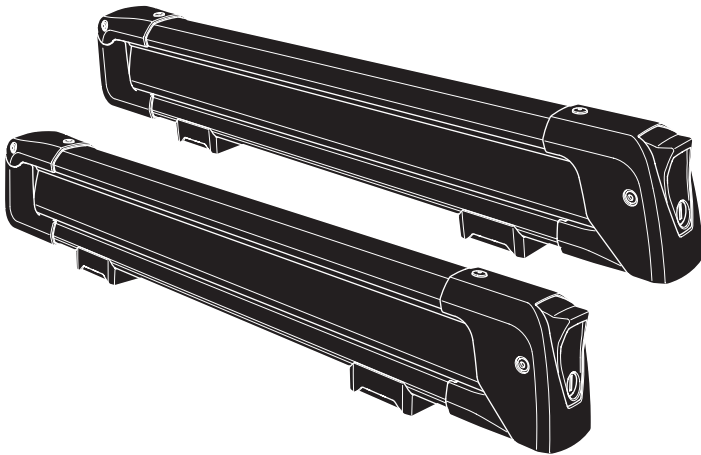

## > Instructions

Ski carrier

Thule WingBar

Thule AeroBar

Thule SlideBar

**732200, 732400, 732600**

c.20150515  
501-8067-01

Bring your life  
thule.com

**7322**

250 mm

**2,8 kg**

max: x2 x2

**7324**

500 mm

**3,8 kg**

max: x2 x4 x4